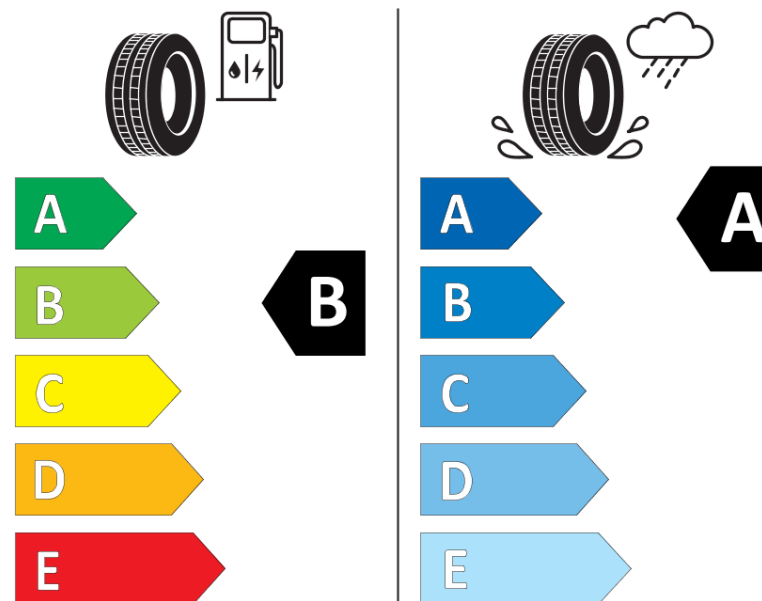

Produktdatablad

FORORDNING (EU) 2020/740

Fabrikant eller mærke	MICHELIN
Handelsbetegnelse	PRIMACY 4+
Identifikator	666861
Dimension	255/45R20
Belastningsindeks	101
Hastighedskategori	V
Brændstofeffektivitetsklasse	B
Vådgrebsklasse	A
Klasse vedrørende rullestøj afgivet til omgivelserne	B
Rullestøj, målt værdi	70 dB
Dæk til kørsel i sne	Ingen
Dæk til kørsel på is	Ingen
Dato for produktionsstart	35/20
Dato for produktionens afslutning	
Load variant	SL
Yderligere oplysninger	255/45 R20 101V TL PRIMACY 4+ MI

ENERG

MICHELIN

666861

255/45R20 101 V

C1