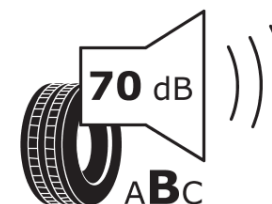

ENERG

MICHELIN

666861

255/45R20 101 V

C1