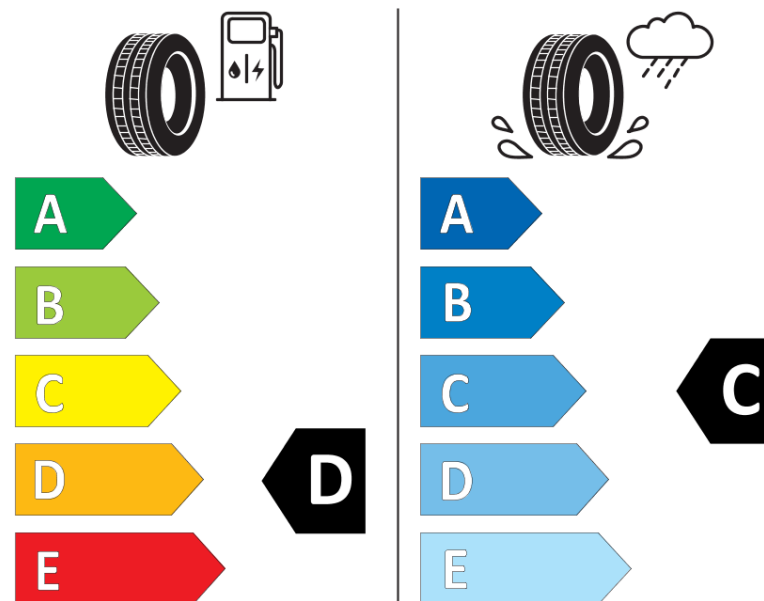

MICHELIN

670009

215/45R18 93 V

C1