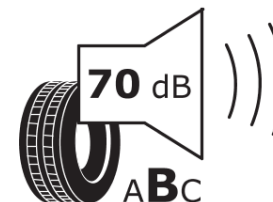

MICHELIN

670009

215/45R18 93 V

C1