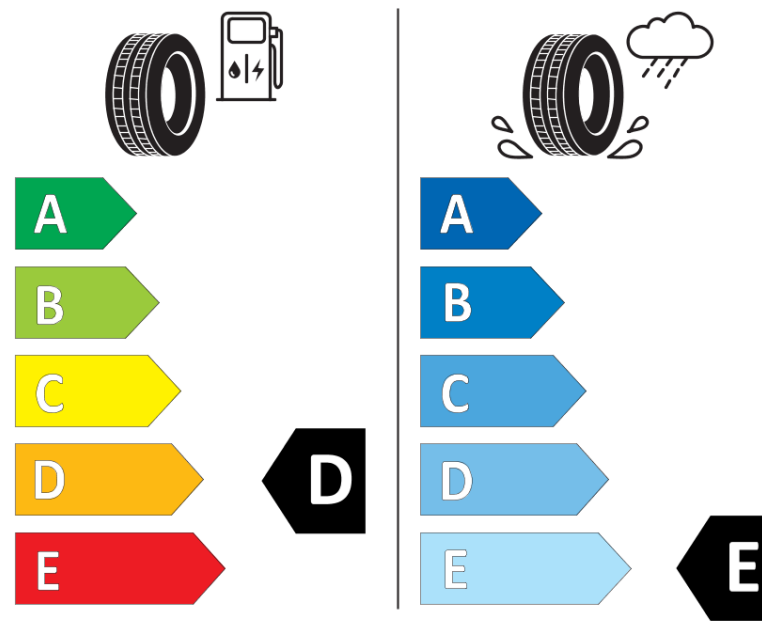

Produktdatablad

FORORDNING (EU) 2020/740

Fabrikant eller mærke	BFGOODRICH
Handelsbetegnelse	TRAIL-TERRAIN T/A
Identifikator	675543
Dimension	265/50R20
Belastningsindeks	107
Hastighedskategori	H
Brændstoffektivitetsklasse	D
Vådgrebsklasse	E
Klasse vedrørende rullestøj afgivet til omgivelserne	B
Rullestøj, målt værdi	72 dB
Dæk til kørsel i sne	Ja
Dæk til kørsel på is	Ingen
Dato for produktionsstart	17/20
Dato for produktionens afslutning	
Load variant	SL

Yderligere oplysninger 265/50R20 107H TL TRAIL-TERRAIN T/A GO

ENERGY

BFGoodrich

675543

265/50R20 107 H

C1

2020/740