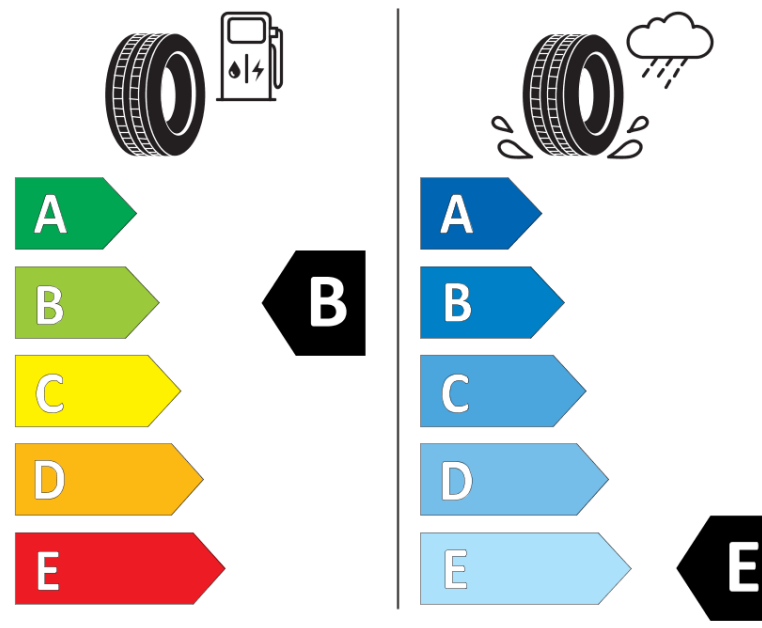

MICHELIN

680309

285/40R22 110 H XL

C1