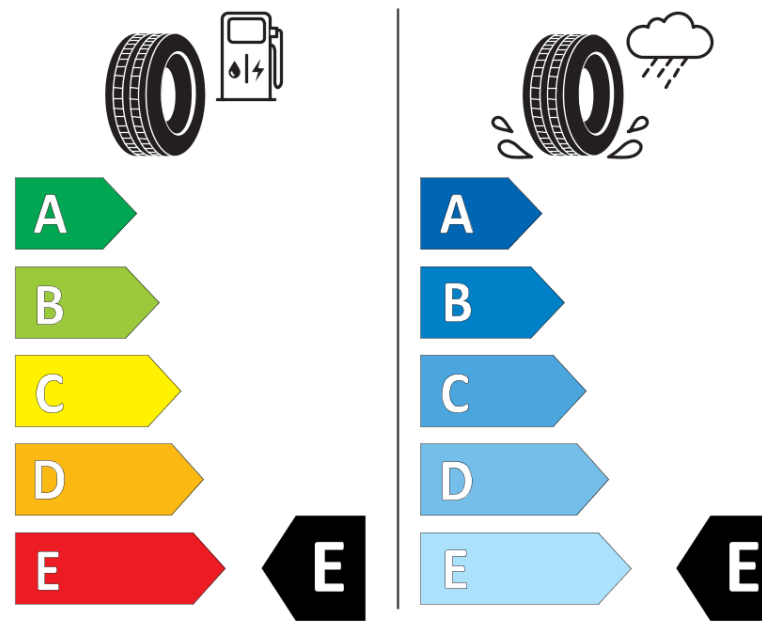

Produktdatablad

FORORDNING (EU) 2020/740

Fabrikant eller mærke	BFGOODRICH
Handelsbetegnelse	TRAIL-TERRAIN T/A
Identifikator	690580
Dimension	235/55R18
Belastningsindeks	104
Hastighedskategori	H
Brændstoffektivitetsklasse	E
Vådgrebsklasse	E
Klasse vedrørende rullestøj afgivet til omgivelserne	B
Rullestøj, målt værdi	72 dB
Dæk til kørsel i sne	Ja
Dæk til kørsel på is	Ingen
Dato for produktionsstart	17/20
Dato for produktionens afslutning	
Load variant	XL

Yderligere oplysninger 235/55R18 104H XL TL TRAIL-TERRAIN T/A GO

ENERG

BFGoodrich

690580

235/55R18 104 H XL

C1

2020/740