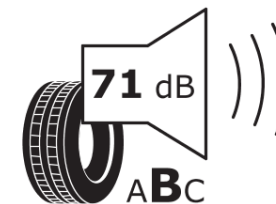

Produktdatablad

FORORDNING (EU) 2020/740

Fabrikant eller mærke	MICHELIN
Handelsbetegnelse	LATITUDE TOUR HP N0
Identifikator	691617
Dimension	255/50R19
Belastningsindeks	103
Hastighedskategorisymbol	V
Brændstofeffektivitetsklasse	B
Vådgrebsklasse	B
Klasse vedrørende rullestøj afgivet til omgivelserne	B
Rullestøj, målt værdi	71 dB
Dæk til kørsel i sne	Ingen
Dæk til kørsel på is	Ingen
Dato for produktionsstart	31/12
Dato for produktionens afslutning	
Load variant	SL
Yderligere oplysninger	255/50R19 103V TL LATITUDE TOUR HP N0 GRNX MI

ENERG

MICHELIN

691617

255/50R19 103 V

C1

2020/740