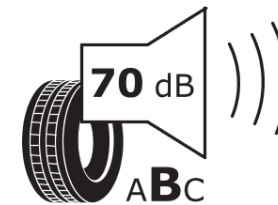

Produktdatablad

FORORDNING (EU) 2020/740

Fabrikant eller mærke	MICHELIN
Handelsbetegnelse	PILOT ALPIN PA4 *
Identifikator	692786
Dimension	235/40R18
Belastningsindeks	95
Hastighedskategori	V
Brændstoffektivitetsklasse	D
Vådgrebsklasse	C
Klasse vedrørende rullestøj afgivet til omgivelserne	B
Rullestøj, målt værdi	70 dB
Dæk til kørsel i sne	Ja
Dæk til kørsel på is	Ingen
Dato for produktionsstart	38/14
Dato for produktionens afslutning	
Load variant	XL
Yderligere oplysninger	235/40 R18 95V EXTRA LOAD TL PILOT ALPIN PA4 * GRNX MI

ENERG

MICHELIN

692786

235/40R18 95 V

C1

2020/740