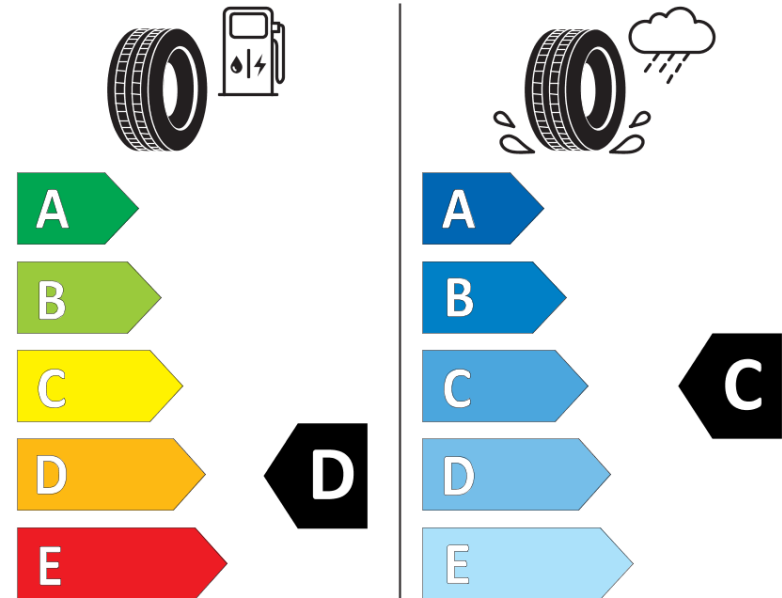

Produktdatablad

FORORDNING (EU) 2020/740

Fabrikant eller mærke	MICHELIN
Handelsbetegnelse	PILOT ALPIN PA4 *
Identifikator	692786
Dimension	235/40R18
Belastningsindeks	95
Hastighedskategori	V
Brændstoffektivitetsklasse	D
Vådgrebsklasse	C
Klasse vedrørende rullestøj afgivet til omgivelserne	B
Rullestøj, målt værdi	70 dB
Dæk til kørsel i sne	Ja
Dæk til kørsel på is	Ingen
Dato for produktionsstart	38/14
Dato for produktionens afslutning	
Load variant	XL
Yderligere oplysninger	235/40 R18 95V EXTRA LOAD TL PILOT ALPIN PA4 * GRNX MI

ENERG

MICHELIN

692786

235/40R18 95 V

C1

2020/740