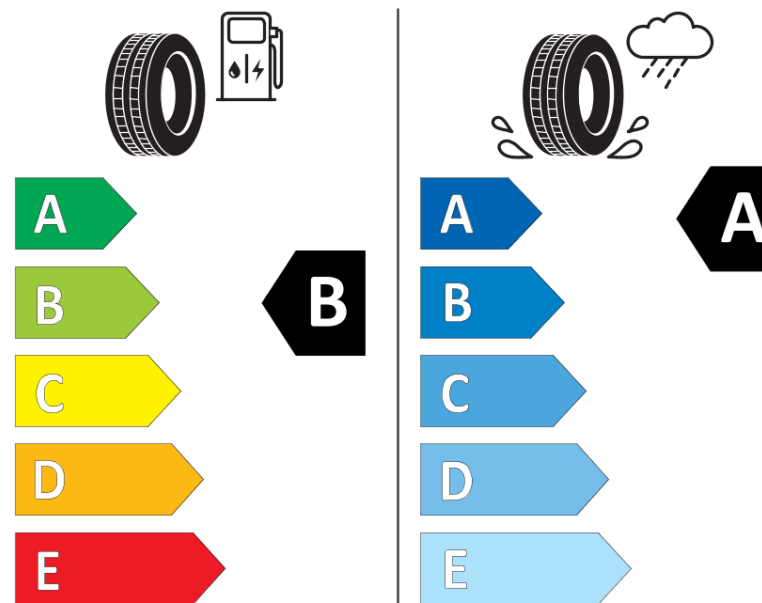

Hastighedskategorisymbol	R
Brændstoffektivitetsklasse	B
Vådgrebsklasse	A
Klasse vedrørende rullestøj afgivet til omgivelserne	B
Rullestøj, målt værdi	72 dB
Dæk til kørsel i sne	Ingen
Dato for produktionsstart	07/19

ENERG

MICHELIN

694531

225/75R16C 121/120 R

C2

2020/740