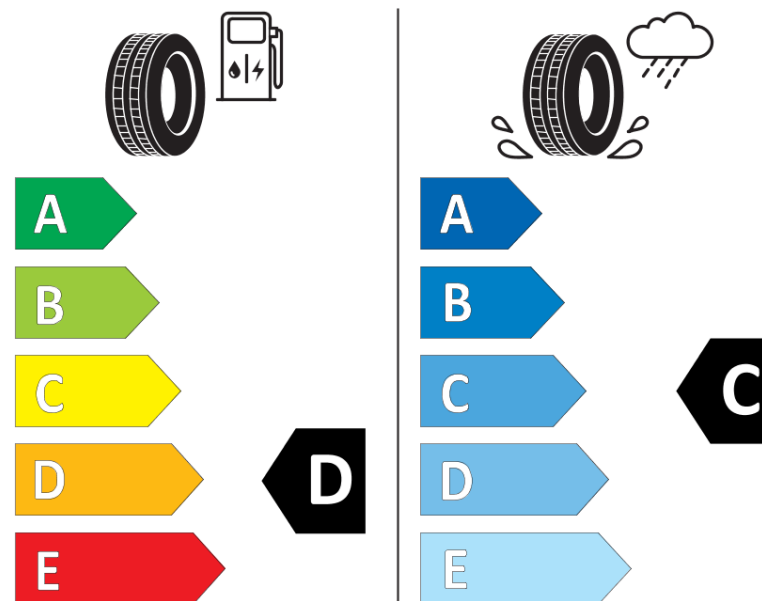

Produktdatablad

FORORDNING (EU) 2020/740

Fabrikant eller mærke	BFGOODRICH
Handelsbetegnelse	G-GRIP ALL SEASON2
Identifikator	697882
Dimension	175/70R14
Belastningsindeks	84
Hastighedskategori	T
Brændstoffektivitetsklasse	D
Vådgrebsklasse	C
Klasse vedrørende rullestøj afgivet til omgivelserne	B
Rullestøj, målt værdi	69 dB
Dæk til kørsel i sne	Ja
Dæk til kørsel på is	Ingen
Dato for produktionsstart	36/18
Dato for produktionens afslutning	
Load variant	SL

Yderligere oplysninger 175/70 R14 84T TL G-GRIP ALL SEASON2 GO

ENERG

BFGOODRICH

697882

175/70R14 84 T

C1

2020/740