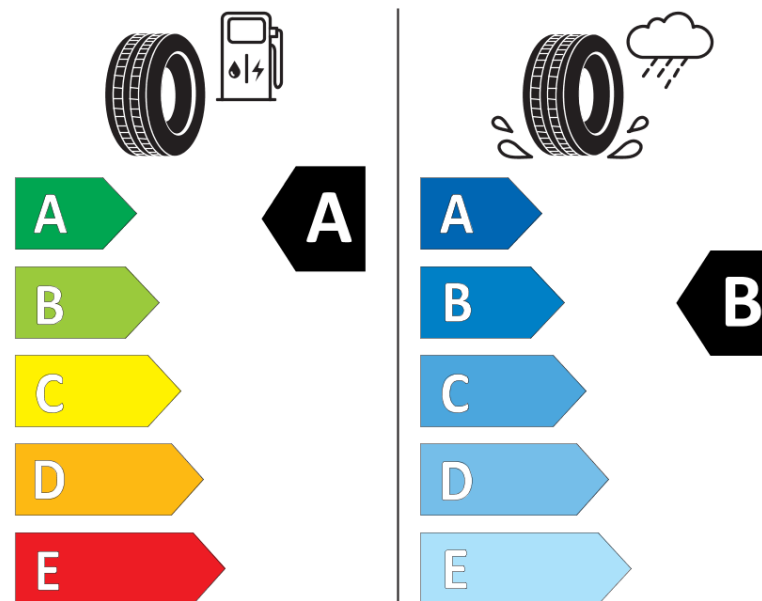

Produktdatablad

FORORDNING (EU) 2020/740

Fabrikant eller mærke	MICHELIN
Handelsbetegnelse	E PRIMACY
Identifikator	699722
Dimension	245/45R18
Belastningsindeks	100
Hastighedskategori	W
Brændstofeffektivitetsklasse	A
Vådgrebsklasse	B
Klasse vedrørende rullestøj afgivet til omgivelserne	B
Rullestøj, målt værdi	70 dB
Dæk til kørsel i sne	Ingen
Dæk til kørsel på is	Ingen
Dato for produktionsstart	04/20
Dato for produktionens afslutning	
Load variant	XL
Yderligere oplysninger	245/45 R18 100W XL TL E PRIMACY MI

ENERG

MICHELIN

699722

245/45R18 100 W

C1