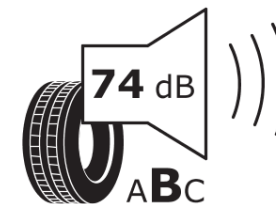

Produktdatablad

FORORDNING (EU) 2020/740

Fabrikant eller mærke	MICHELIN
Handelsbetegnelse	PILOT SPORT 4 SUV
Identifikator	705963
Dimension	285/45R22
Belastningsindeks	114
Hastighedskategorisymbol	Y
Brændstofeffektivitetsklasse	C
Vådgrebsklasse	A
Klasse vedrørende rullestøj afgivet til omgivelserne	B
Rullestøj, målt værdi	74 dB
Dæk til kørsel i sne	Ingen
Dæk til kørsel på is	Ingen
Dato for produktionsstart	07/19
Dato for produktionens afslutning	
Load variant	XL
Yderligere oplysninger	285/45 R22 114Y XL TL PILOT SPORT 4 SUV MI

ENERG

MICHELIN

705963

285/45R22 114 Y

C1

2020/740