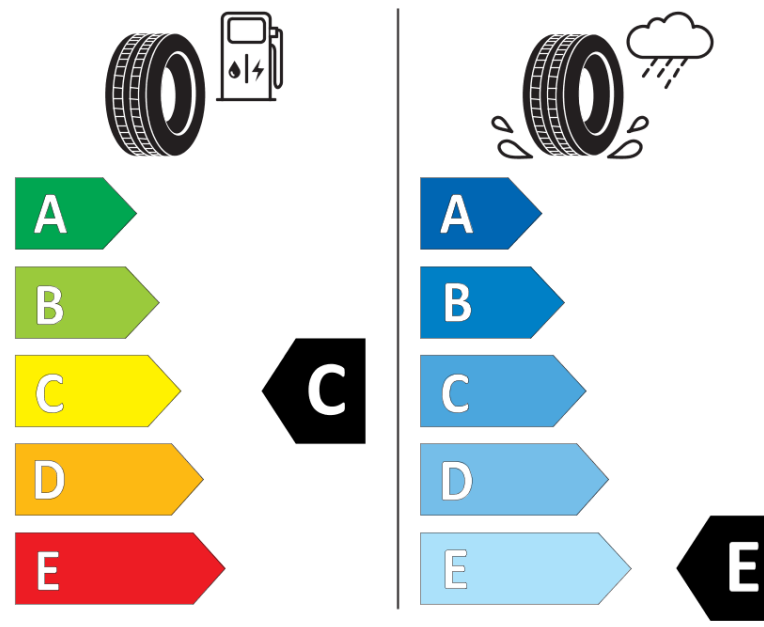

MICHELIN

706179

215/60R17 100 T

C1