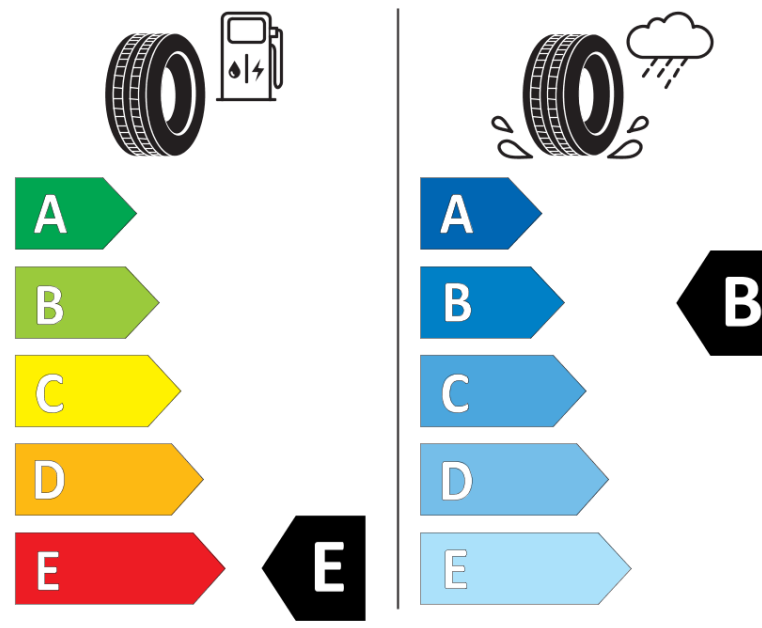

Produktdatablad

FORORDNING (EU) 2020/740

Fabrikant eller mærke	BFGOODRICH
Handelsbetegnelse	ALL-TERRAIN T/A KO2
Identifikator	710345
Dimension	LT265/65R18
Belastningsindeks	117
Belastningsindeks ved tvillingmontering	114

Hastighedskategori-symbol	R
Brændstoffektivitetsklasse	E
Vådgrebsklasse	B
Klasse vedrørende rullestøj afgivet til omgivelserne	B
Rullestøj, målt værdi	74 dB
Dæk til kørsel i sne	Ja
Dato for produktionsstart	34/13
Dato for produktionens afslutning	
Yderligere oplysninger	LT265/65R18 117/114R TL ALL-TERRAIN T/A KO2 LRD RWL GO

Yderligere belastningsindeks ved enkeltmontering

Yderligere belastningsindeks ved tvillingmontering

Yderligere hastighedsindeks

ENERG

BFGOODRICH

710345

LT265/65R18 117/114 R

C2