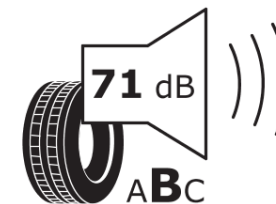

ENERG

MICHELIN

711247

255/45ZR19 (100Y)

C1