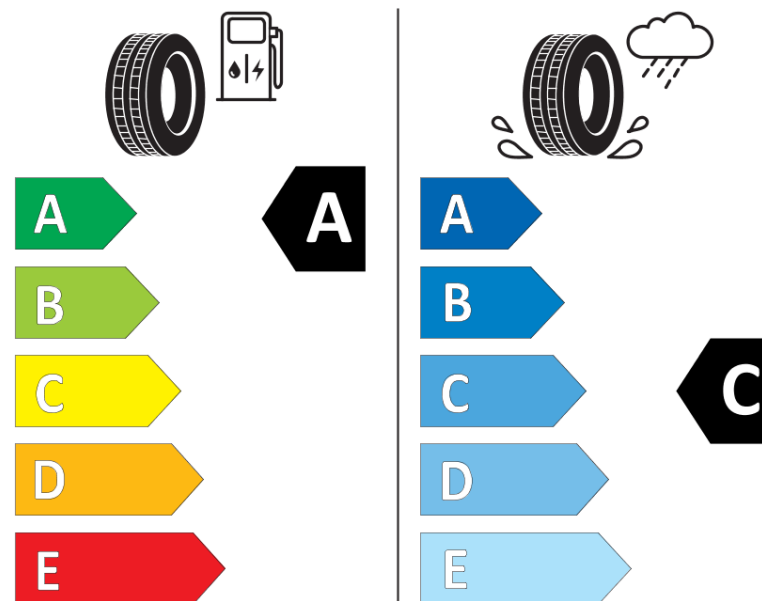

Produktdatablad

FORORDNING (EU) 2020/740

Fabrikant eller mærke	MICHELIN
Handelsbetegnelse	LATITUDE TOUR HP JLRDT
Identifikator	713178
Dimension	235/60R18
Belastningsindeks	107
Hastighedskategorisymbol	V
Brændstofeffektivitetsklasse	A
Vådgrebsklasse	C
Klasse vedrørende rullestøj afgivet til omgivelserne	A
Rullestøj, målt værdi	69 dB
Dæk til kørsel i sne	Ingen
Dæk til kørsel på is	Ingen
Dato for produktionsstart	08/18
Dato for produktionens afslutning	
Load variant	XL
Yderligere oplysninger	235/60R18 107V XL TL LATITUDE TOUR HP JLRDT MI

ENERG

MICHELIN

713178

235/60R18 107 V

C1

2020/740