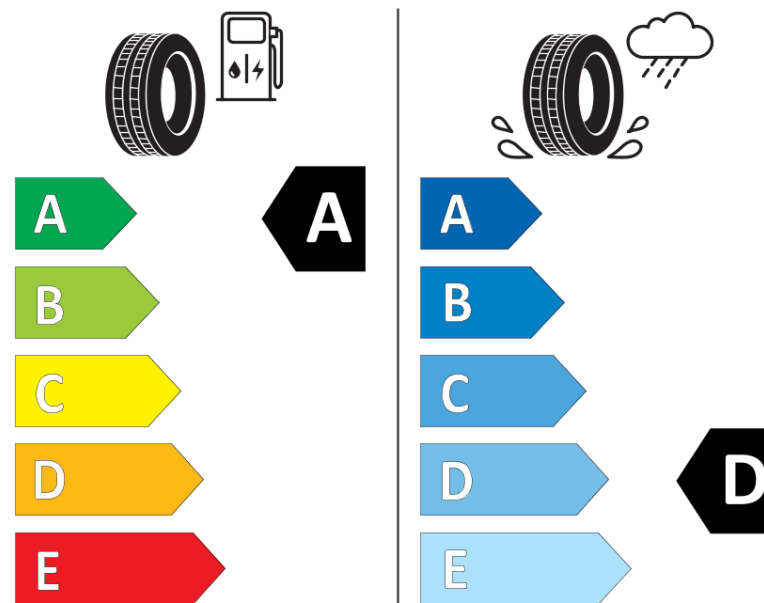

MICHELIN

714342

275/50R22 115 H XL

C1