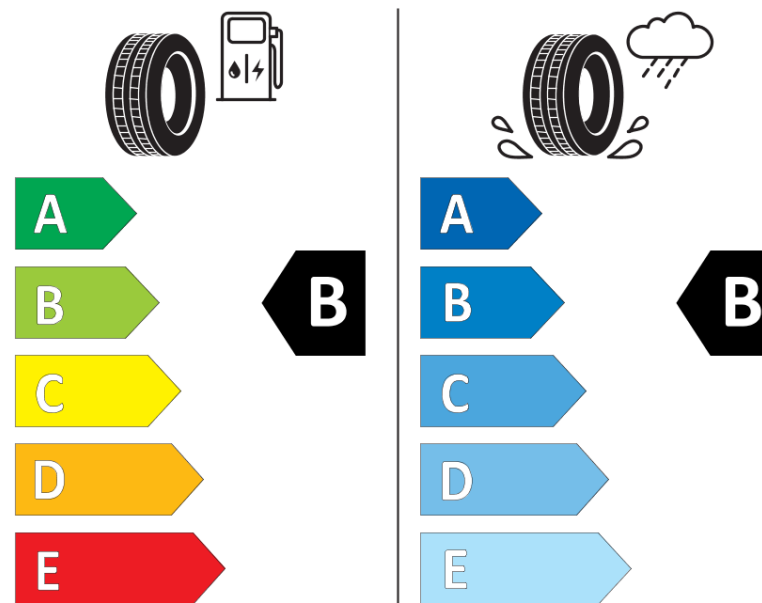

## Produktdatablad

FORORDNING (EU) 2020/740

Fabrikant eller mærke	<b>MICHELIN</b>
Handelsbetegnelse	<b>X LINE ENERGY D VB</b>
Identifikator	<b>714989</b>
Dimension	<b>295/60R22.5</b>
Belastningsindeks	<b>150</b>
Belastningsindeks ved tvillingmontering	<b>147</b>

Hastighedskategorisymbol	<b>K</b>
Brændstoffektivitetsklasse	<b>B</b>
Vådgrebsklasse	<b>B</b>
Klasse vedrørende rullestøj afgivet til omgivelserne	<b>A</b>
Rullestøj, målt værdi	<b>70 dB</b>
Dæk til kørsel i sne	<b>Ja</b>
Dato for produktionsstart	<b>23/14</b>

Yderligere oplysninger **295/60R22.5 X LINE ENERGY D TL 150/147K VB MI**

Yderligere belastningsindeks ved enkeltmontering

Yderligere belastningsindeks ved tvillingmontering

Yderligere hastighedsindeks

# ENERGY

**MICHELIN**

714989

295/60R22.5 150/147 K

C3

2020/740