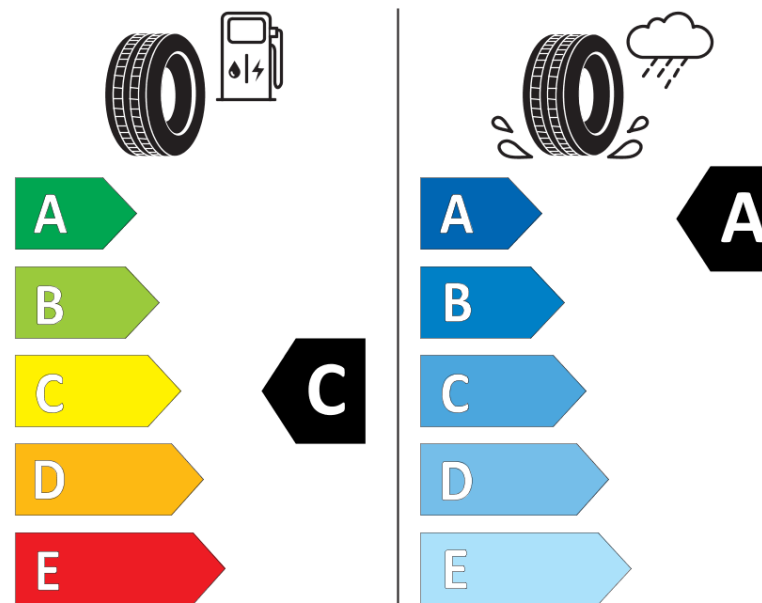

MICHELIN

715179

225/75R16C 121/120 R

C2