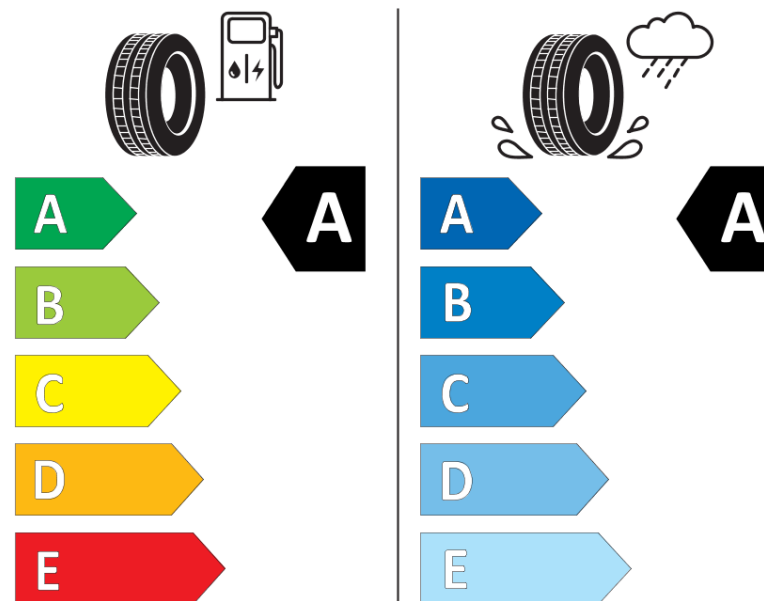

Produktdatablad

FORORDNING (EU) 2020/740

Fabrikant eller mærke	MICHELIN
Handelsbetegnelse	PRIMACY 5 ENERGY
Identifikator	721288
Dimension	215/55R17
Belastningsindeks	98
Hastighedskategori	W
Brændstofeffektivitetsklasse	A
Vådgrebsklasse	A
Klasse vedrørende rullestøj afgivet til omgivelserne	A
Rullestøj, målt værdi	69 dB
Dæk til kørsel i sne	Ingen
Dæk til kørsel på is	Ingen
Dato for produktionsstart	35/24
Dato for produktionens afslutning	
Load variant	XL
Yderligere oplysninger	215/55R17 98W XL PRIMACY 5 ENERGY MI

MICHELIN

721288

215/55R17 98 W XL

C1

2020/740