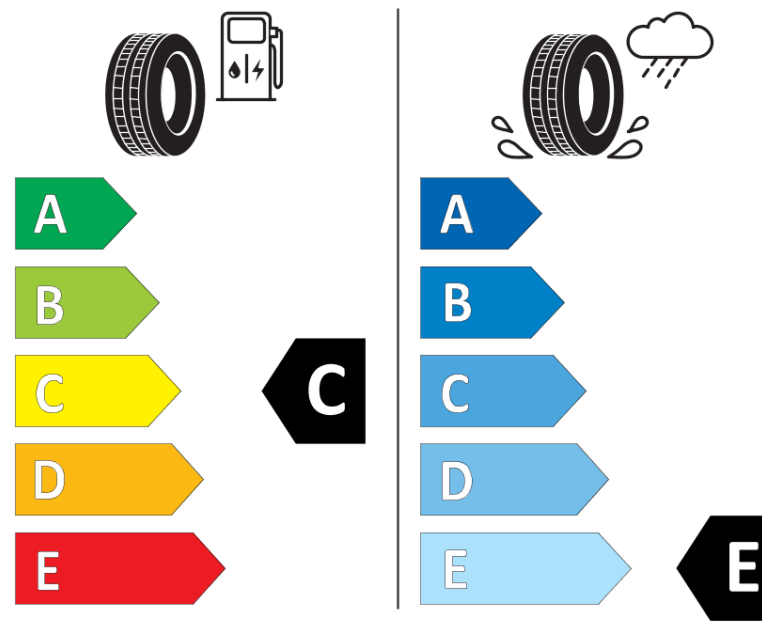

MICHELIN

723255

205/55R17 95 T

C1