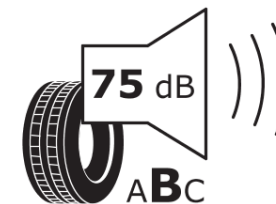

ENERG

MICHELIN

724806

355/25ZR21 (107Y) XL

C1