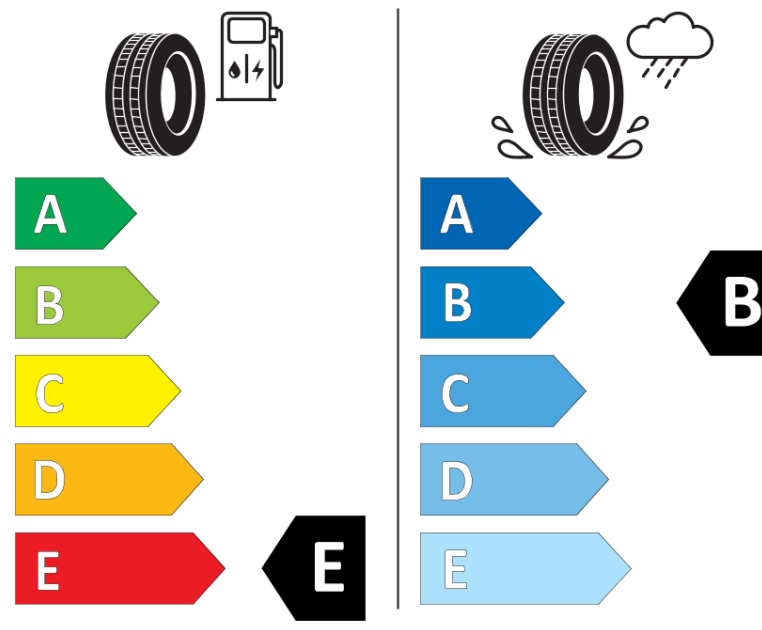

## Produktdatablad

FORORDNING (EU) 2020/740

Fabrikant eller mærke	BFGOODRICH
Handelsbetegnelse	ALL-TERRAIN T/A KO2
Identifikator	729186
Dimension	32X11.5R15
Belastningsindeks	113
Belastningsindeks ved tvillingmontering	

Hastighedskategori-symbol	R
Brændstoffektivitetsklasse	E
Vådgrebsklasse	B
Klasse vedrørende rullestøj afgivet til omgivelserne	B
Rullestøj, målt værdi	75 dB
Dæk til kørsel i sne	Ja
Dato for produktionsstart	42/11

# ENERG

BFGOODRICH

729186

32X11.5R15 113 R

C2

2020/740