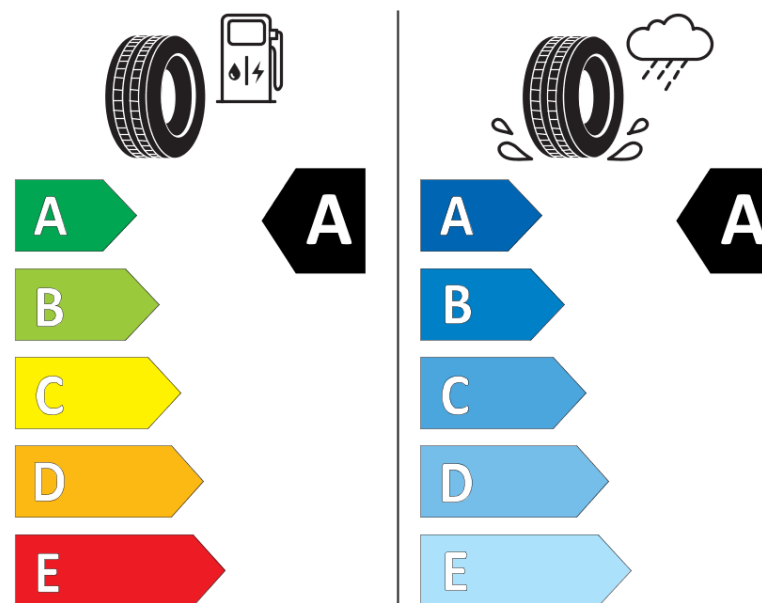

Produktdatablad

FORORDNING (EU) 2020/740

Fabrikant eller mærke	MICHELIN
Handelsbetegnelse	E PRIMACY AC
Identifikator	730878
Dimension	255/45R20
Belastningsindeks	105
Hastighedskategorisymbol	V
Brændstofeffektivitetsklasse	A
Vådgrebsklasse	A
Klasse vedrørende rullestøj afgivet til omgivelserne	B
Rullestøj, målt værdi	72 dB
Dæk til kørsel i sne	Ingen
Dæk til kørsel på is	Ingen
Dato for produktionsstart	35/22
Dato for produktionens afslutning	
Load variant	XL
Yderligere oplysninger	255/45R20 105V XL E PRIMACY ACOUSTIC MI

ENERG

MICHELIN

730878

255/45R20 105 V XL

C1

2020/740