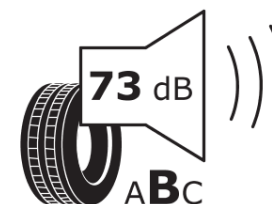

ENERG

MICHELIN

736079

275/30R20 97 Y

C1