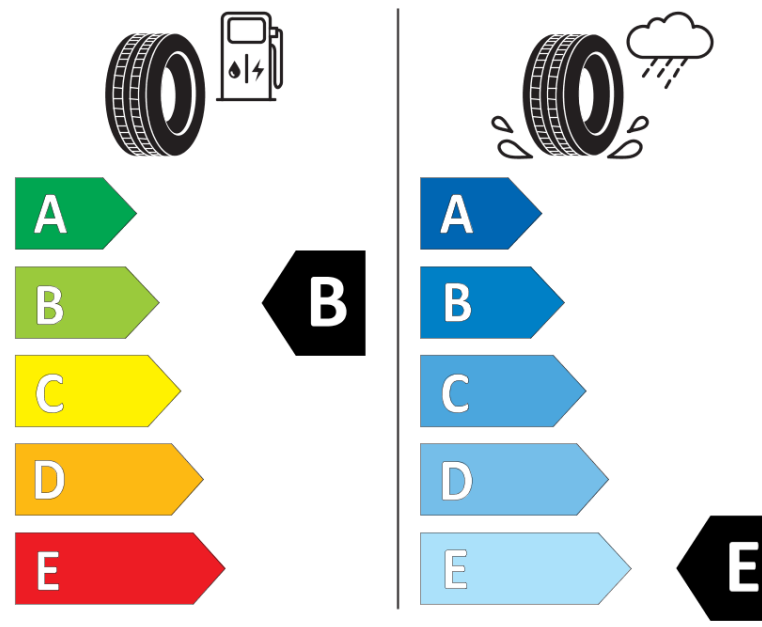

Produktdatablad

FORORDNING (EU) 2020/740

Fabrikant eller mærke	MICHELIN
Handelsbetegnelse	X-ICE SNOW
Identifikator	738841
Dimension	235/60R20
Belastningsindeks	108
Hastighedskategori	T
Brændstoffektivitetsklasse	B
Vådgrebsklasse	E
Klasse vedrørende rullestøj afgivet til omgivelserne	A
Rullestøj, målt værdi	69 dB
Dæk til kørsel i sne	Ja
Dæk til kørsel på is	Ja *
Dato for produktionsstart	51/20
Dato for produktionens afslutning	
Load variant	XL
Yderligere oplysninger	235/60 R20 108T XL TL X-ICE SNOW MI

* Ice tyres are specifically designed for road surfaces covered with ice and compact snow and should only be used in very severe climate conditions. Using ice tyres in less severe climate conditions could result in sub-optimal performance, in particular for wet grip, handling and wear.

MICHELIN

738841

235/60R20 108 T XL

C1

2020/740