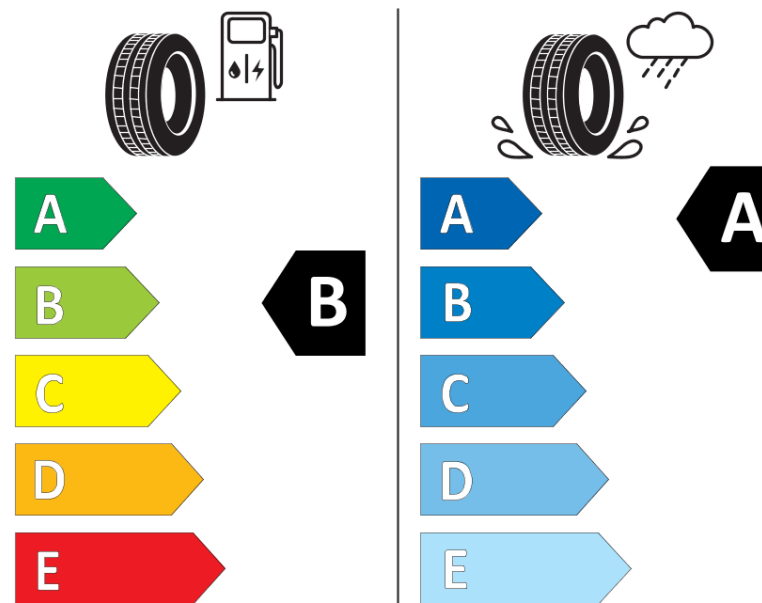

Hastighedskategorisymbol	T
Brændstoffektivitetsklasse	B
Vådgrebsklasse	A
Klasse vedrørende rullestøj afgivet til omgivelserne	B
Rullestøj, målt værdi	72 dB
Dæk til kørsel i sne	Ingen
Dato for produktionsstart	07/19

Dato for produktionens afslutning

Yderligere oplysninger **215/60 R 17C 109/107T (104H)TL AGILIS 3 MI**

Yderligere belastningsindeks ved enkeltmontering

Yderligere belastningsindeks ved tvillingmontering

Yderligere hastighedsindeks

ENERG

MICHELIN

739269

215/60R17C 109/107 T

C2

2020/740