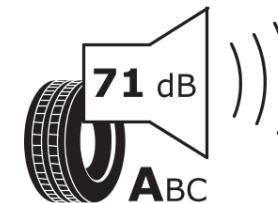

ENERG

MICHELIN

741354

305/35R23 111 V XL

C1