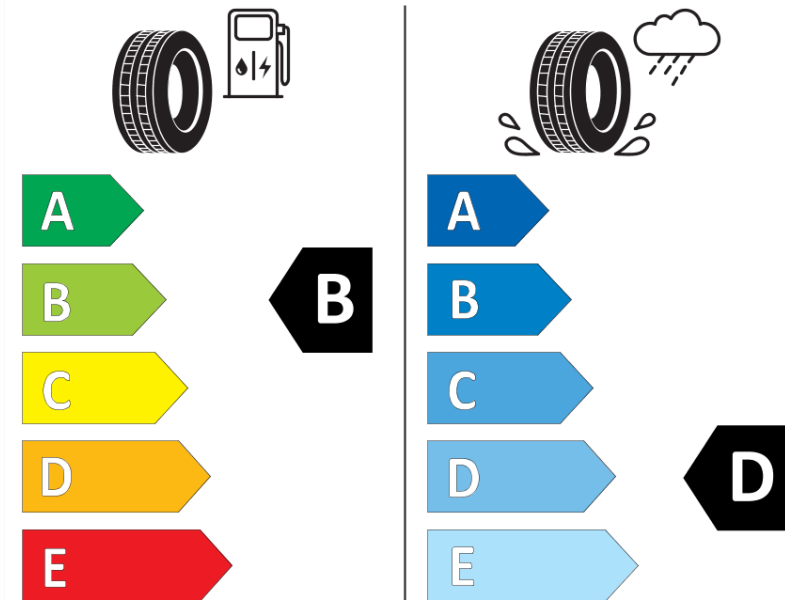

Produktdatablad

FORORDNING (EU) 2020/740

Fabrikant eller mærke	MICHELIN
Handelsbetegnelse	PILOT ALPIN 5 SUV
Identifikator	741354
Dimension	305/35R23
Belastningsindeks	111
Hastighedskategorisymbol	V
Brændstofeffektivitetsklasse	B
Vådgrebsklasse	D
Klasse vedrørende rullestøj afgivet til omgivelserne	A
Rullestøj, målt værdi	71 dB
Dæk til kørsel i sne	Ja
Dæk til kørsel på is	Ingen
Dato for produktionsstart	48/21
Dato for produktionens afslutning	
Load variant	XL
Yderligere oplysninger	305/35 R23 111V XL TL PILOT ALPIN 5 SUV MI

ENERG

MICHELIN

741354

305/35R23 111 V XL

C1