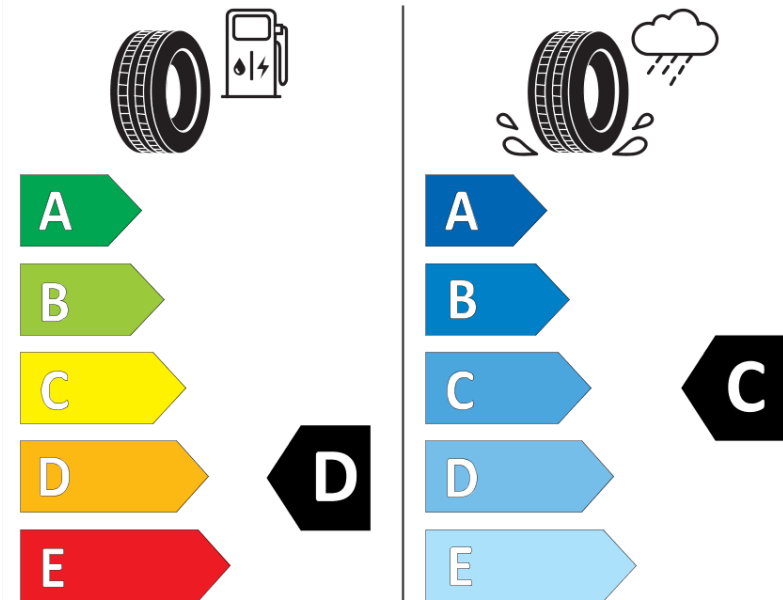

Produktdatablad

FORORDNING (EU) 2020/740

Fabrikant eller mærke	MICHELIN
Handelsbetegnelse	PILOT SPORT CUP 2 CNT
Identifikator	742168
Dimension	285/30ZR18
Belastningsindeks	97
Hastighedskategorisymbol	(Y)
Brændstofeffektivitetsklasse	D
Vådgrebsklasse	C
Klasse vedrørende rullestøj afgivet til omgivelserne	B
Rullestøj, målt værdi	73 dB
Dæk til kørsel i sne	Ingen
Dæk til kørsel på is	Ingen
Dato for produktionsstart	04/19
Dato for produktionens afslutning	
Load variant	XL
Yderligere oplysninger	285/30 ZR18 (97Y) XL PILOT SPORT CUP 2 CONNECT MI

ENERG

MICHELIN

742168

285/30ZR18 (97Y) XL

C1

2020/740