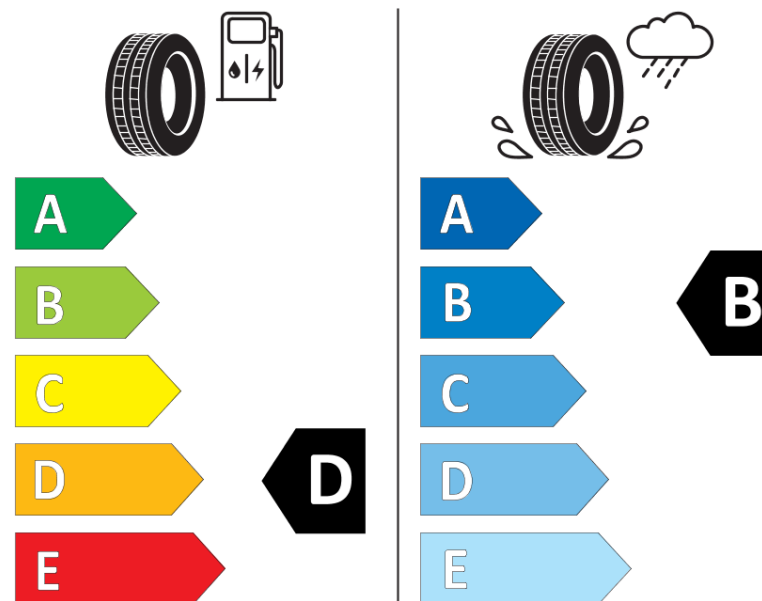

Produktdatablad

FORORDNING (EU) 2020/740

Fabrikant eller mærke	BFGOODRICH
Handelsbetegnelse	G-FORCE WINTER2
Identifikator	742274
Dimension	225/45R17
Belastningsindeks	91
Hastighedskategori	H
Brændstoffektivitetsklasse	D
Vådgrebsklasse	B
Klasse vedrørende rullestøj afgivet til omgivelserne	A
Rullestøj, målt værdi	69 dB
Dæk til kørsel i sne	Ja
Dæk til kørsel på is	Ingen
Dato for produktionsstart	13/21
Dato for produktionens afslutning	
Load variant	SL

Yderligere oplysninger 225/45 R17 91H TL G-FORCE WINTER2 GO

ENERG

BFGoodrich

742274

225/45R17 91 H

C1

2020/740