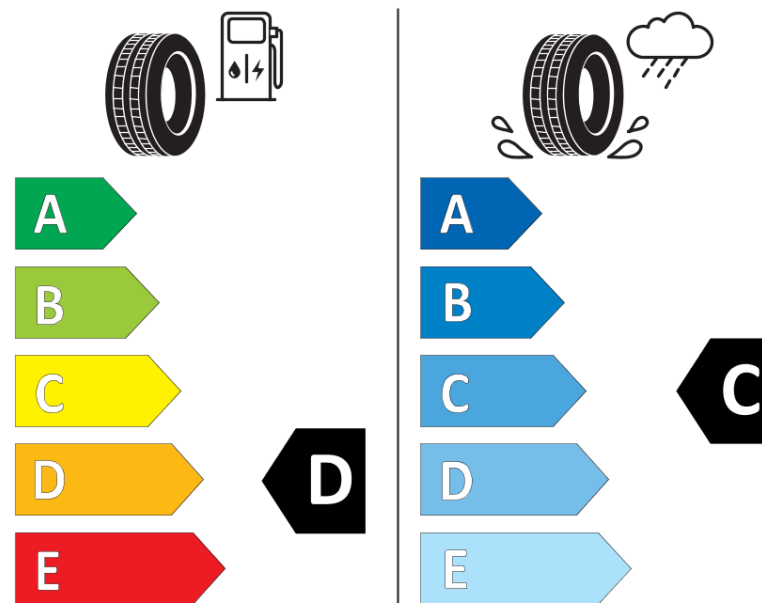

Produktdatablad

FORORDNING (EU) 2020/740

Fabrikant eller mærke	MICHELIN
Handelsbetegnelse	X MULTI HD D VM
Identifikator	742556
Dimension	315/70R22.5
Belastningsindeks	154
Belastningsindeks ved tvillingmontering	150

Hastighedskategorisymbol	L
Brændstoffektivitetsklasse	D
Vådgrebsklasse	C
Klasse vedrørende rullestøj afgivet til omgivelserne	A
Rullestøj, målt værdi	73 dB
Dæk til kørsel i sne	Ja
Dato for produktionsstart	24/13

Yderligere oplysninger **315/70R22.5 X MULTI HD D TL 154/150L VM MI**

Yderligere belastningsindeks ved enkeltmontering

Yderligere belastningsindeks ved tvillingmontering

Yderligere hastighedsindeks

ENERG

MICHELIN

742556

315/70R22.5 154/150 L

C3