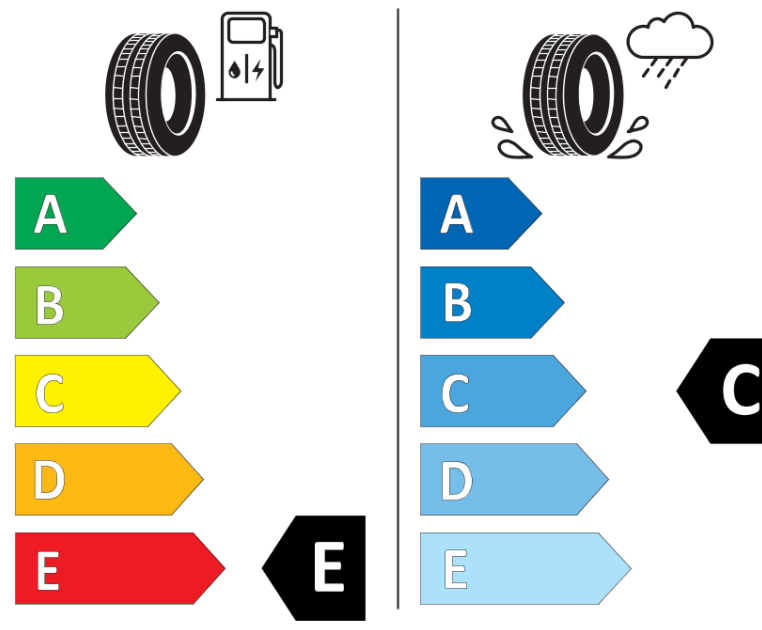

Produktdatablad

FORORDNING (EU) 2020/740

Fabrikant eller mærke	BFGOODRICH
Handelsbetegnelse	ALL-TERRAIN T/A KO3
Identifikator	743002
Dimension	LT225/70R16
Belastningsindeks	102
Belastningsindeks ved tvillingmontering	99

Hastighedskategori-symbol	S
Brændstoffektivitetsklasse	E
Vådgrebsklasse	C
Klasse vedrørende rullestøj afgivet til omgivelserne	B
Rullestøj, målt værdi	74 dB
Dæk til kørsel i sne	Ja
Dato for produktionsstart	21/21
Dato for produktionens afslutning	
Yderligere oplysninger	LT225/70R16 102/99S TL ALL-TERRAIN T/A KO3 LRC RWL GO

Yderligere belastningsindeks ved enkeltmontering

Yderligere belastningsindeks ved tvillingmontering

Yderligere hastighedsindeks

ENERG

BFGoodrich

743002

LT225/70R16 102/99 S

C2