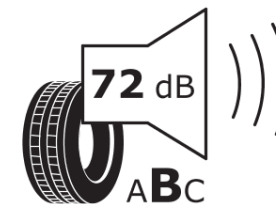

## Produktdatablad

FORORDNING (EU) 2020/740

Fabrikant eller mærke	<b>MICHELIN</b>
Handelsbetegnelse	<b>PILOT SPORT 5</b>
Identifikator	<b>744835</b>
Dimension	<b>265/35ZR18</b>
Belastningsindeks	<b>97</b>
Hastighedskategorisymbol	<b>(Y)</b>
Brændstofeffektivitetsklasse	<b>C</b>
Vådgrebsklasse	<b>A</b>
Klasse vedrørende rullestøj afgivet til omgivelserne	<b>B</b>
Rullestøj, målt værdi	<b>72 dB</b>
Dæk til kørsel i sne	<b>Ingen</b>
Dæk til kørsel på is	<b>Ingen</b>
Dato for produktionsstart	<b>24/20</b>
Dato for produktionens afslutning	
Load variant	<b>XL</b>
Yderligere oplysninger	<b>265/35 ZR18 (97Y) XL TL PILOT SPORT 5 MI</b>

# ENERG

**MICHELIN**

744835

265/35ZR18 (97Y) XL

C1

2020/740