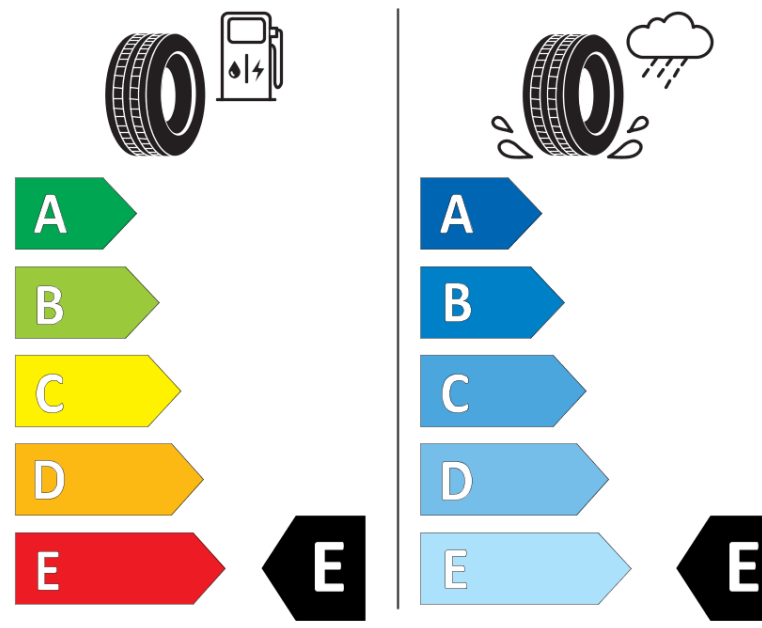

Produktdatablad

FORORDNING (EU) 2020/740

Fabrikant eller mærke	BFGOODRICH
Handelsbetegnelse	TRAIL-TERRAIN T/A
Identifikator	747001
Dimension	235/75R15
Belastningsindeks	109
Hastighedskategori	T
Brændstoffektivitetsklasse	E
Vådgrebsklasse	E
Klasse vedrørende rullestøj afgivet til omgivelserne	B
Rullestøj, målt værdi	72 dB
Dæk til kørsel i sne	Ja
Dæk til kørsel på is	Ingen
Dato for produktionsstart	17/20
Dato for produktionens afslutning	
Load variant	XL
Yderligere oplysninger	235/75R15 109T XL TL TRAIL-TERRAIN T/A ORWL GO

ENERG

BFGoodrich

747001

235/75R15 109 T XL

C1

2020/740