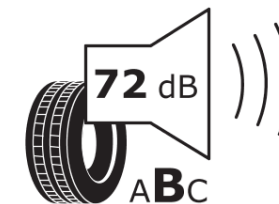

Produktdatablad

FORORDNING (EU) 2020/740

Fabrikant eller mærke	MICHELIN
Handelsbetegnelse	AGILIS 3
Identifikator	749292
Dimension	225/70R15C
Belastningsindeks	112
Belastningsindeks ved tvillingmontering	110

Hastighedskategorisymbol	S
Brændstoffektivitetsklasse	B
Vådgrebsklasse	A
Klasse vedrørende rullestøj afgivet til omgivelserne	B
Rullestøj, målt værdi	72 dB
Dæk til kørsel i sne	Ingen
Dato for produktionsstart	07/19
Dato for produktionens afslutning	
Yderligere oplysninger	225/70 R 15C 112/110S TL AGILIS 3 MI

Yderligere belastningsindeks ved enkeltmontering

Yderligere belastningsindeks ved tvillingmontering

Yderligere hastighedsindeks

ENERG

MICHELIN

749292

225/70R15C 112/110 S

C2