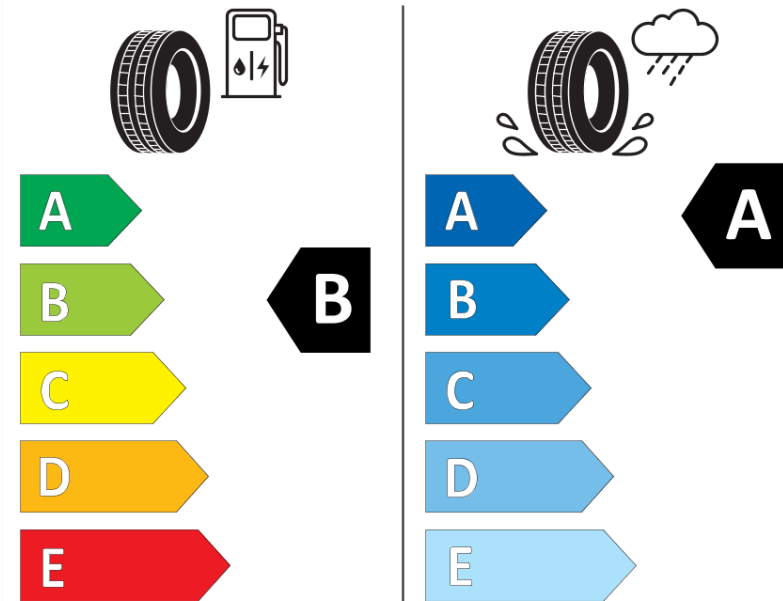

Hastighedskategorisymbol	S
Brændstoffektivitetsklasse	B
Vådgrebsklasse	A
Klasse vedrørende rullestøj afgivet til omgivelserne	B
Rullestøj, målt værdi	72 dB
Dæk til kørsel i sne	Ingen
Dato for produktionsstart	07/19
Dato for produktionens afslutning	
Yderligere oplysninger	225/70 R 15C 112/110S TL AGILIS 3 MI

Yderligere belastningsindeks ved enkeltmontering

Yderligere belastningsindeks ved tvillingmontering

Yderligere hastighedsindeks

ENERG

MICHELIN

749292

225/70R15C 112/110 S

C2