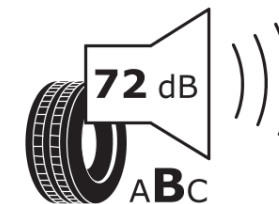

ENERG

MICHELIN

749321

245/45ZR20 (103Y) XL

C1