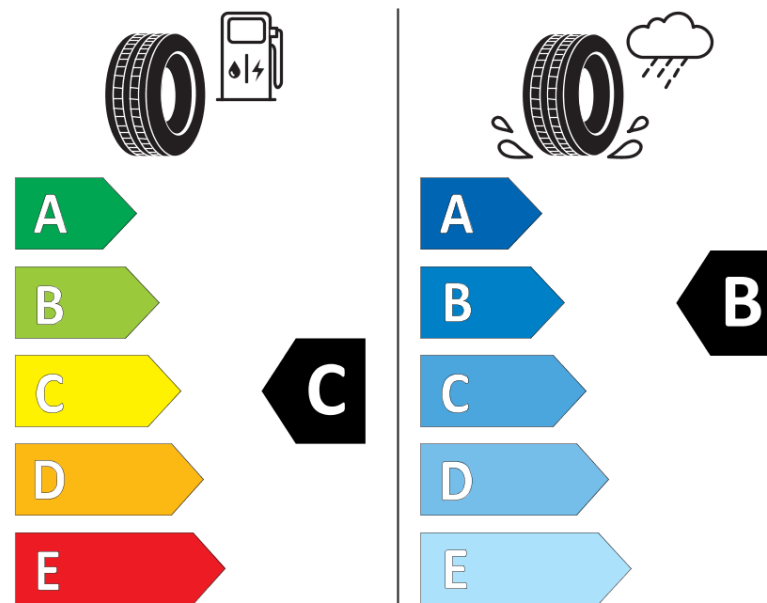

Produktdatablad

FORORDNING (EU) 2020/740

| | |
|--|--|
| Fabrikant eller mærke | MICHELIN |
| Handelsbetegnelse | CROSSCLIMATE 2 |
| Identifikator | 750163 |
| Dimension | 205/60R16 |
| Belastningsindeks | 92 |
| Hastighedskategori | H |
| Brændstoffektivitetsklasse | C |
| Vådgrebsklasse | B |
| Klasse vedrørende rullestøj afgivet til omgivelserne | A |
| Rullestøj, målt værdi | 69 dB |
| Dæk til kørsel i sne | Ja |
| Dæk til kørsel på is | Ingen |
| Dato for produktionsstart | 42/19 |
| Dato for produktionens afslutning | |
| Load variant | SL |
| Yderligere oplysninger | 205/60 R16 92H TL CROSSCLIMATE 2 MI |

MICHELIN

750163

205/60R16 92 H

C1

2020/740