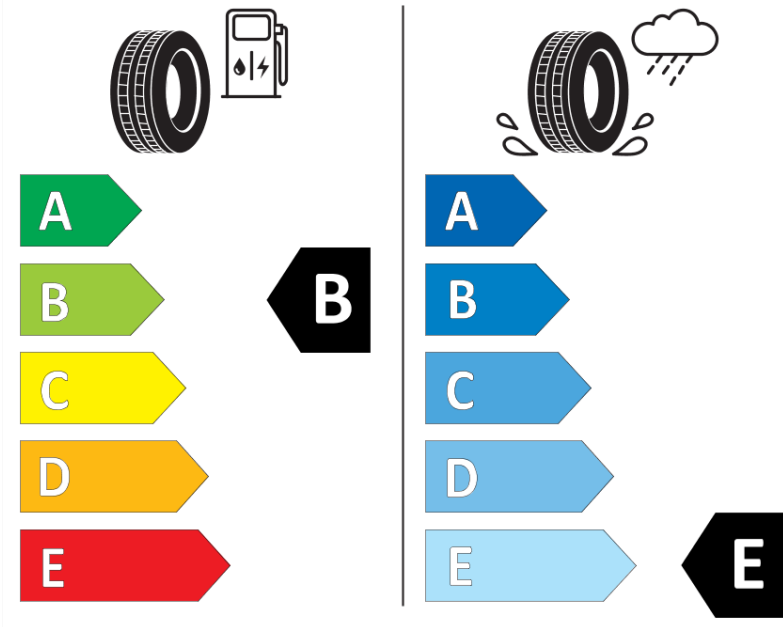

Produktdatablad

FORORDNING (EU) 2020/740

Fabrikant eller mærke	MICHELIN
Handelsbetegnelse	X-ICE SNOW SUV
Identifikator	756317
Dimension	285/35R22
Belastningsindeks	106
Hastighedskategorisymbol	H
Brændstofeffektivitetsklasse	B
Vådgrebsklasse	E
Klasse vedrørende rullestøj afgivet til omgivelserne	A
Rullestøj, målt værdi	71 dB
Dæk til kørsel i sne	Ja
Dæk til kørsel på is	Ja *
Dato for produktionsstart	19/22
Dato for produktionens afslutning	
Load variant	XL
Yderligere oplysninger	285/35 R22 106H XL TL X-ICE SNOW SUV MI

* Ice tyres are specifically designed for road surfaces covered with ice and compact snow and should only be used in very severe climate conditions. Using ice tyres in less severe climate conditions could result in sub-optimal performance, in particular for wet grip, handling and wear.

ENERG

MICHELIN

756317

285/35R22 106 H XL

C1