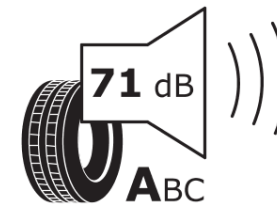

ENERG

MICHELIN

756317

285/35R22 106 H XL

C1