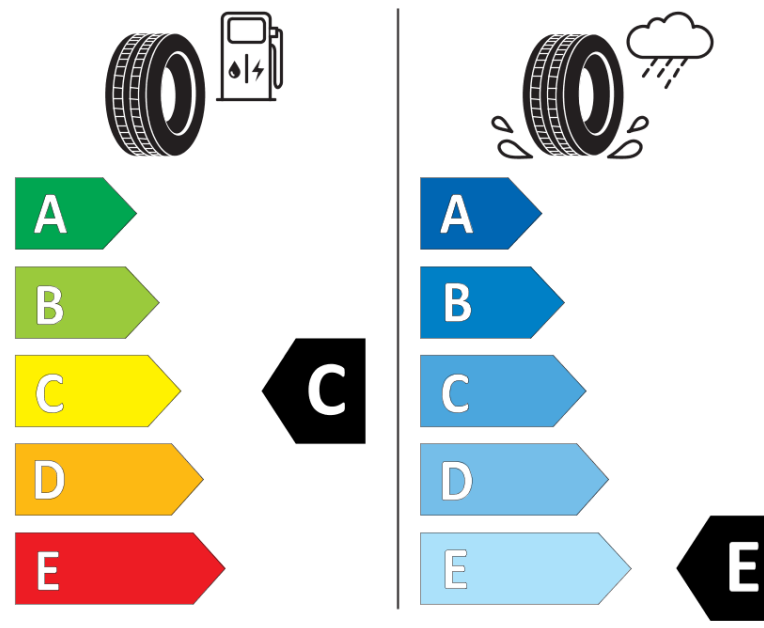

MICHELIN

756706

255/50R19 107 H

C1