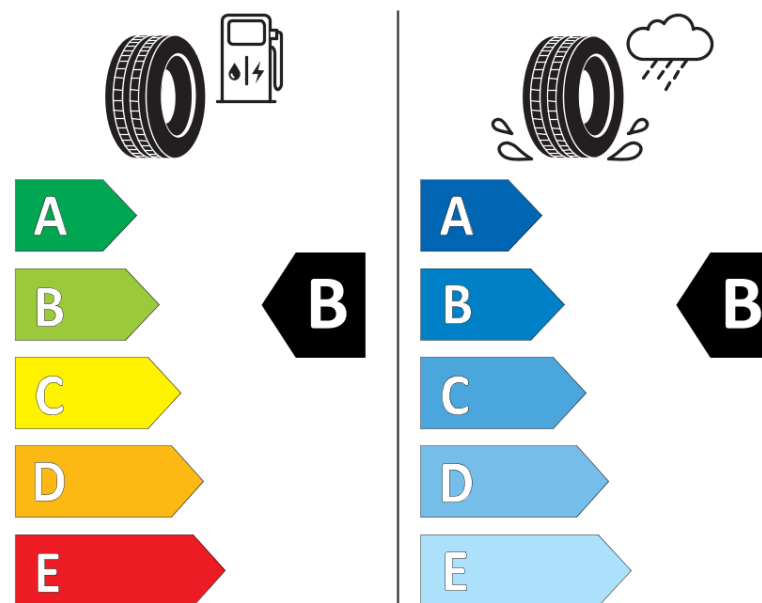

## Produktdatablad

FORORDNING (EU) 2020/740

Fabrikant eller mærke	<b>MICHELIN</b>
Handelsbetegnelse	<b>PILOT SPORT S 5</b>
Identifikator	<b>759406</b>
Dimension	<b>HL255/35R22</b>
Belastningsindeks	<b>102</b>
Hastighedskategori-symbol	<b>Y</b>
Brændstoffektivitetsklasse	<b>B</b>
Vådgrebsklasse	<b>B</b>
Klasse vedrørende rullestøj afgivet til omgivelserne	<b>B</b>
Rullestøj, målt værdi	<b>73 dB</b>
Dæk til kørsel i sne	<b>Ingen</b>
Dæk til kørsel på is	<b>Ingen</b>
Dato for produktionsstart	<b>43/24</b>
Dato for produktionens afslutning	
Load variant	<b>XL</b>
Yderligere oplysninger	<b>HL255/35R22 102Y XL TL PILOT SPORT S 5 ACOUSTIC POL MI</b>

# ENERG

**MICHELIN**

759406

HL255/35R22 102 Y XL

C1

2020/740