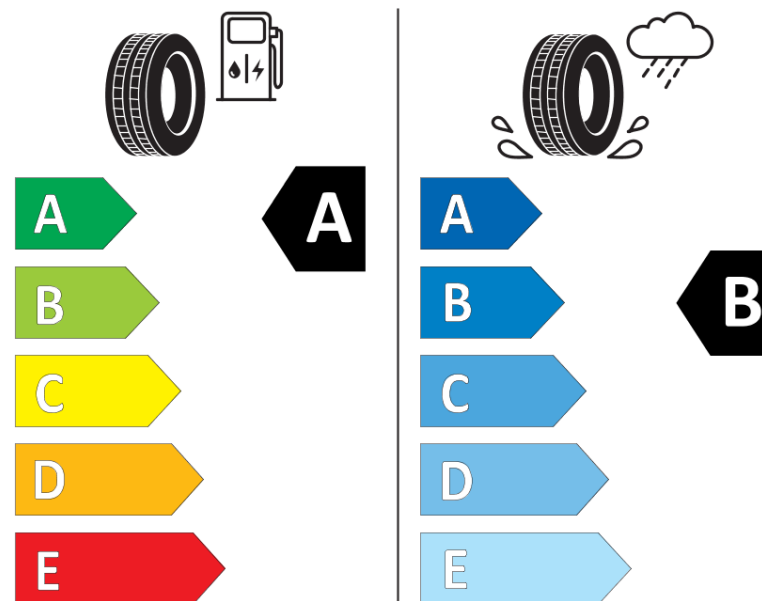

## Produktdatablad

FORORDNING (EU) 2020/740

Fabrikant eller mærke	<b>MICHELIN</b>
Handelsbetegnelse	<b>PILOT SPORT 4 SUV</b>
Identifikator	<b>761391</b>
Dimension	<b>235/50R20</b>
Belastningsindeks	<b>104</b>
Hastighedskategorisymbol	<b>V</b>
Brændstofeffektivitetsklasse	<b>A</b>
Vådgrebsklasse	<b>B</b>
Klasse vedrørende rullestøj afgivet til omgivelserne	<b>B</b>
Rullestøj, målt værdi	<b>72 dB</b>
Dæk til kørsel i sne	<b>Ingen</b>
Dæk til kørsel på is	<b>Ingen</b>
Dato for produktionsstart	<b>13/23</b>
Dato for produktionens afslutning	
Load variant	<b>XL</b>
Yderligere oplysninger	<b>235/50 R20 104V XL TL PILOT SPORT 4 SUV MI</b>

# ENERG

**MICHELIN**

761391

235/50R20 104 V XL

C1

2020/740