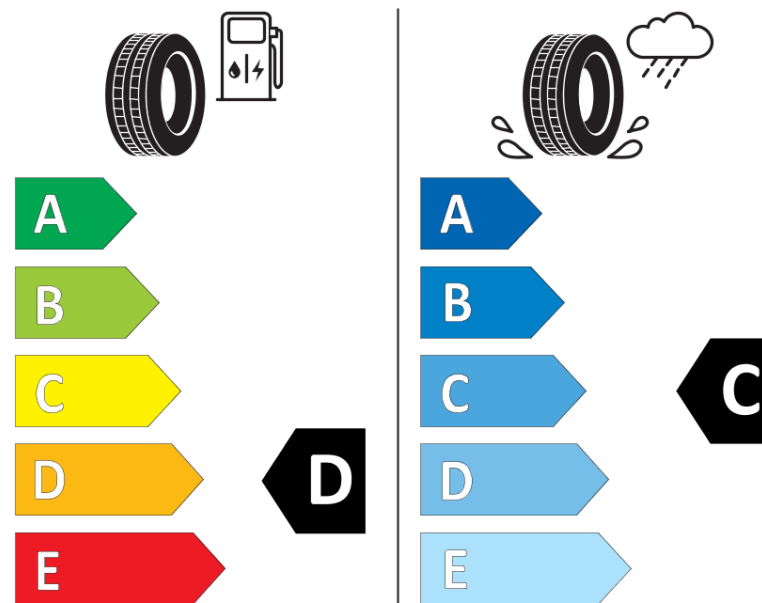

## Produktdatablad

FORORDNING (EU) 2020/740

Fabrikant eller mærke	<b>MICHELIN</b>
Handelsbetegnelse	<b>X MULTI D VG</b>
Identifikator	<b>766221</b>
Dimension	<b>205/75R17.5</b>
Belastningsindeks	<b>124</b>
Belastningsindeks ved tvillingmontering	<b>122</b>

Hastighedskategorisymbol	<b>M</b>
Brændstoffektivitetsklasse	<b>D</b>
Vådgrebsklasse	<b>C</b>
Klasse vedrørende rullestøj afgivet til omgivelserne	<b>A</b>
Rullestøj, målt værdi	<b>70 dB</b>
Dæk til kørsel i sne	<b>Ja</b>
Dato for produktionsstart	<b>05/15</b>
Dato for produktionens afslutning	
Yderligere oplysninger	<b>205/75R17.5 X MULTI D TL 124/122M VG MI</b>

# ENERG

**MICHELIN**

766221

205/75R17.5 124/122 M

C3

2020/740