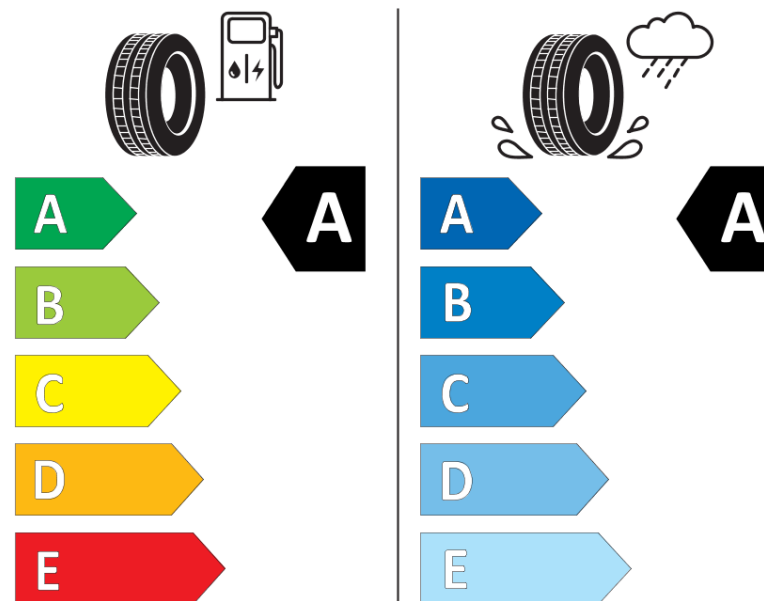

Produktdatablad

FORORDNING (EU) 2020/740

Fabrikant eller mærke	MICHELIN
Handelsbetegnelse	PILOT SPORT 5 ENERGY
Identifikator	766681
Dimension	285/45R20
Belastningsindeks	112
Hastighedskategori-symbol	Y
Brændstofeffektivitetsklasse	A
Vådgrebsklasse	A
Klasse vedrørende rullestøj afgivet til omgivelserne	A
Rullestøj, målt værdi	72 dB
Dæk til kørsel i sne	Ingen
Dæk til kørsel på is	Ingen
Dato for produktionsstart	35/24
Dato for produktionens afslutning	
Load variant	XL
Yderligere oplysninger	285/45R20 112Y XL PILOT SPORT 5 ENERGY MI

MICHELIN

766681

285/45R20 112 Y XL

C1

2020/740