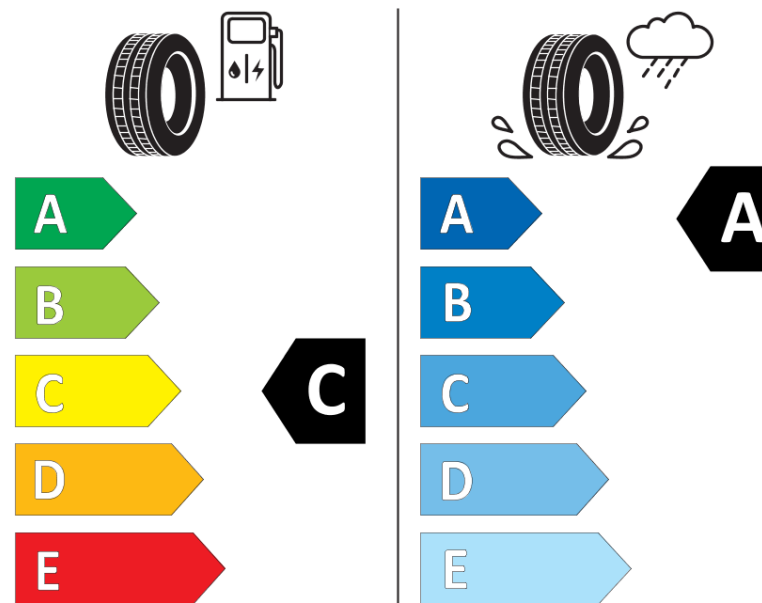

Produktdatablad

FORORDNING (EU) 2020/740

Fabrikant eller mærke	MICHELIN
Handelsbetegnelse	AGILIS CROSSCLIMATE
Identifikator	767042
Dimension	215/60R16C
Belastningsindeks	103
Belastningsindeks ved tvillingmontering	101

Hastighedskategorisymbol	T
Brændstoffektivitetsklasse	C
Vådgrebsklasse	A

Klasse vedrørende rullestøj afgivet til omgivelserne	B
Rullestøj, målt værdi	73 dB
Dæk til kørsel i sne	Ja
Dato for produktionsstart	44/16

Yderligere oplysninger **215/60 R16C 103/101T AGILIS CROSSCLIMATE MI**

Yderligere belastningsindeks ved enkeltmontering

Yderligere belastningsindeks ved tvillingmontering

Yderligere hastighedsindeks

ENERG

MICHELIN

767042

215/60R16C 103/101 T

C2