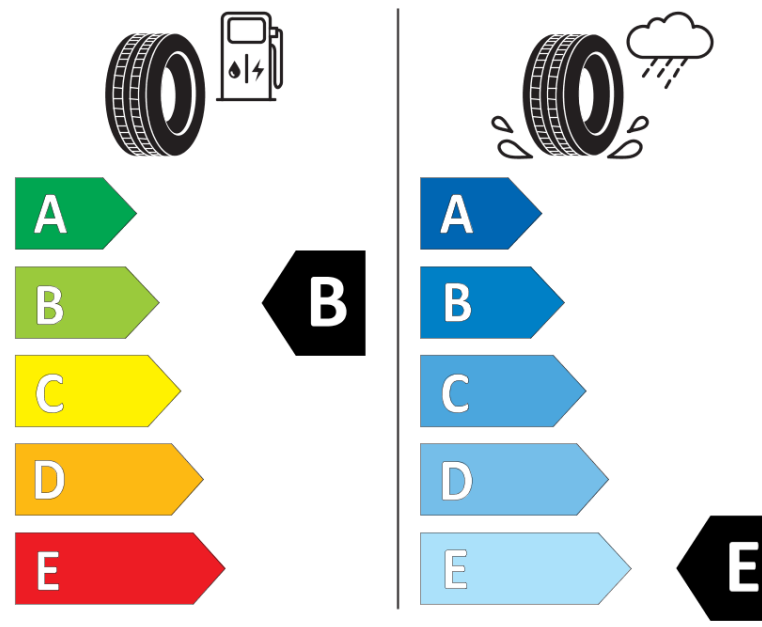

Produktdatablad

FORORDNING (EU) 2020/740

Fabrikant eller mærke	MICHELIN
Handelsbetegnelse	X-ICE SNOW SUV
Identifikator	771464
Dimension	285/45R20
Belastningsindeks	112
Hastighedskategorisymbol	H
Brændstofeffektivitetsklasse	B
Vådgrebsklasse	E
Klasse vedrørende rullestøj afgivet til omgivelserne	A
Rullestøj, målt værdi	71 dB
Dæk til kørsel i sne	Ja
Dæk til kørsel på is	Ja *
Dato for produktionsstart	48/19
Dato for produktionens afslutning	
Load variant	XL
Yderligere oplysninger	285/45 R20 112H XL TL X-ICE SNOW SUV MI

* Ice tyres are specifically designed for road surfaces covered with ice and compact snow and should only be used in very severe climate conditions. Using ice tyres in less severe climate conditions could result in sub-optimal performance, in particular for wet grip, handling and wear.

MICHELIN

771464

285/45R20 112 H XL

C1

2020/740