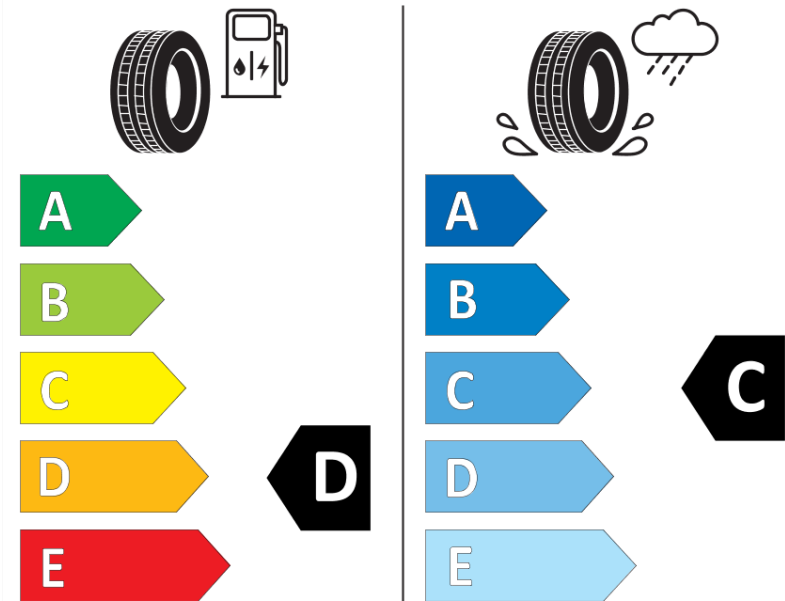

## Produktdatablad

FORORDNING (EU) 2020/740

Fabrikant eller mærke	<b>MICHELIN</b>
Handelsbetegnelse	<b>PILOT SPORT CUP 2 CNT</b>
Identifikator	<b>777391</b>
Dimension	<b>255/30ZR19</b>
Belastningsindeks	<b>91</b>
Hastighedskategorisymbol	<b>(Y)</b>
Brændstofeffektivitetsklasse	<b>D</b>
Vådgrebsklasse	<b>C</b>
Klasse vedrørende rullestøj afgivet til omgivelserne	<b>B</b>
Rullestøj, målt værdi	<b>73 dB</b>
Dæk til kørsel i sne	<b>Ingen</b>
Dæk til kørsel på is	<b>Ingen</b>
Dato for produktionsstart	<b>04/19</b>
Dato for produktionens afslutning	
Load variant	<b>XL</b>
Yderligere oplysninger	<b>255/30 ZR19 (91Y) XL PILOT SPORT CUP 2 CONNECT MI</b>

# ENERG

**MICHELIN**

777391

255/30ZR19 (91Y) XL

C1

2020/740