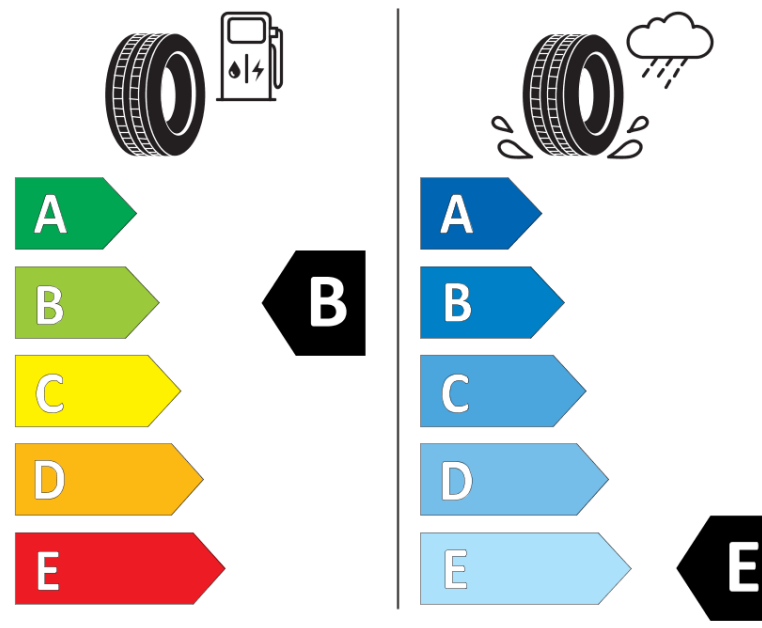

MICHELIN

778095

285/40R21 109 H XL

C1