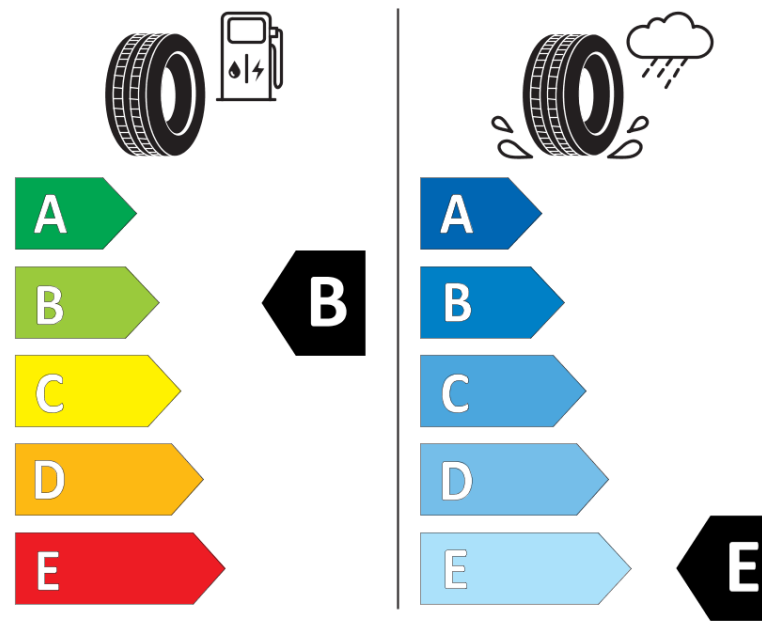

Produktdatablad

FORORDNING (EU) 2020/740

Fabrikant eller mærke	MICHELIN
Handelsbetegnelse	X-ICE SNOW SUV
Identifikator	779256
Dimension	295/35R22
Belastningsindeks	108
Hastighedskategorisymbol	H
Brændstofeffektivitetsklasse	B
Vådgrebsklasse	E
Klasse vedrørende rullestøj afgivet til omgivelserne	A
Rullestøj, målt værdi	71 dB
Dæk til kørsel i sne	Ja
Dæk til kørsel på is	Ja *
Dato for produktionsstart	22/21
Dato for produktionens afslutning	
Load variant	XL
Yderligere oplysninger	295/35 R22 108H XL TL X-ICE SNOW SUV MI

* Ice tyres are specifically designed for road surfaces covered with ice and compact snow and should only be used in very severe climate conditions. Using ice tyres in less severe climate conditions could result in sub-optimal performance, in particular for wet grip, handling and wear.

ENERG

MICHELIN

779256

295/35R22 108 H XL

C1