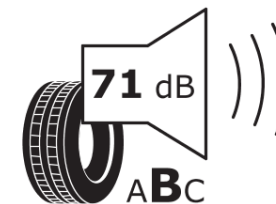

ENERG

MICHELIN

782034

265/40ZR18 (97Y)

C1