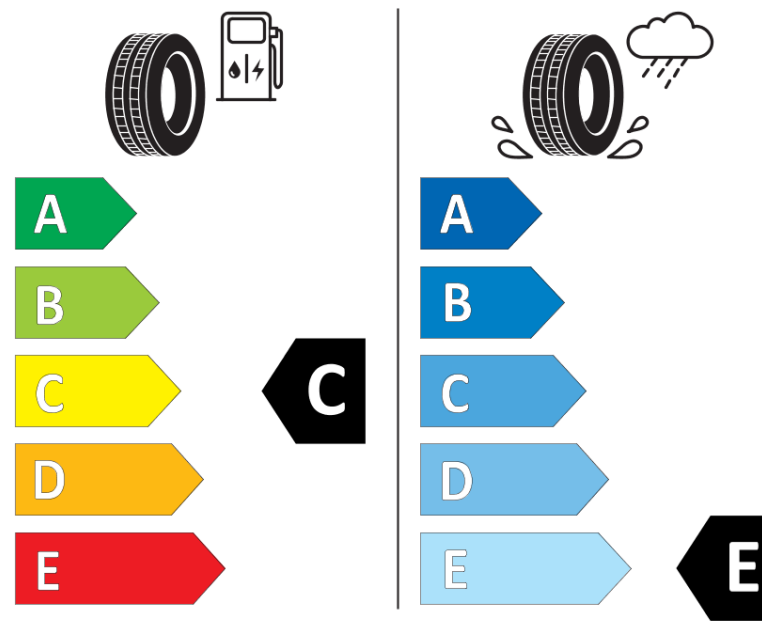

MICHELIN

783821

205/65R16 99 T

C1