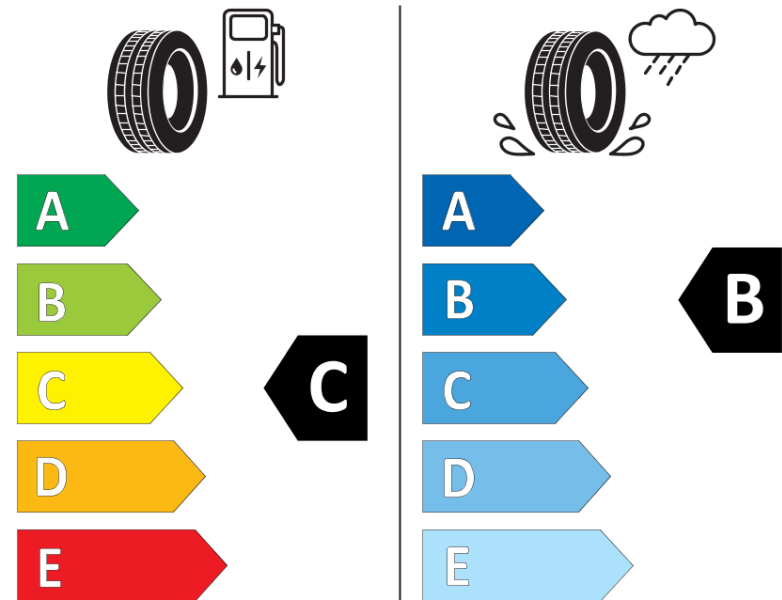

## Produktdatablad

FORORDNING (EU) 2020/740

Fabrikant eller mærke	<b>MICHELIN</b>
Handelsbetegnelse	<b>PILOT SPORT S 5</b>
Identifikator	<b>786123</b>
Dimension	<b>HL275/35ZR21</b>
Belastningsindeks	<b>105</b>
Hastighedskategorisymbol	<b>(Y)</b>
Brændstofeffektivitetsklasse	<b>C</b>
Vådgrebsklasse	<b>B</b>
Klasse vedrørende rullestøj afgivet til omgivelserne	<b>B</b>
Rullestøj, målt værdi	<b>73 dB</b>
Dæk til kørsel i sne	<b>Ingen</b>
Dæk til kørsel på is	<b>Ingen</b>
Dato for produktionsstart	<b>35/24</b>
Dato for produktionens afslutning	
Load variant	<b>XL</b>
Yderligere oplysninger	<b>HL275/35ZR21 (105Y) XL PILOT SPORT S 5 ACOUSTIC MO1 MI</b>

# ENERG

**MICHELIN**

786123

HL275/35ZR21 (105Y) XL

C1

2020/740