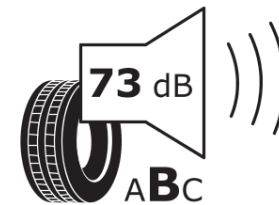

## Produktdatablad

FORORDNING (EU) 2020/740

Fabrikant eller mærke	<b>MICHELIN</b>
Handelsbetegnelse	<b>PILOT SPORT S 5</b>
Identifikator	<b>786123</b>
Dimension	<b>HL275/35ZR21</b>
Belastningsindeks	<b>105</b>
Hastighedskategorisymbol	<b>(Y)</b>
Brændstofeffektivitetsklasse	<b>C</b>
Vådgrebsklasse	<b>B</b>
Klasse vedrørende rullestøj afgivet til omgivelserne	<b>B</b>
Rullestøj, målt værdi	<b>73 dB</b>
Dæk til kørsel i sne	<b>Ingen</b>
Dæk til kørsel på is	<b>Ingen</b>
Dato for produktionsstart	<b>35/24</b>
Dato for produktionens afslutning	
Load variant	<b>XL</b>
Yderligere oplysninger	<b>HL275/35ZR21 (105Y) XL PILOT SPORT S 5 ACOUSTIC MO1 MI</b>

# ENERG

**MICHELIN**

786123

HL275/35ZR21 (105Y) XL

C1

2020/740